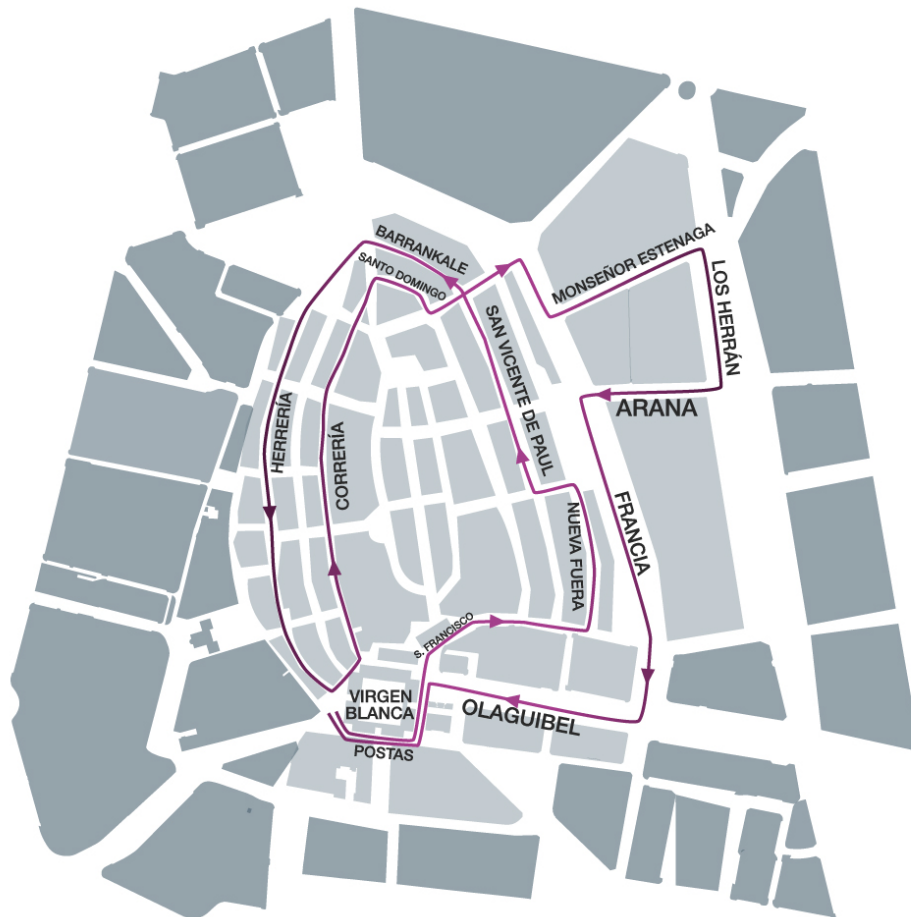

### DESCRIPCIÓN DEL RECORRIDO

Plaza de la Virgen Blanca > Calle Postas > Calle Lehendakari Aguirre > Cuesta San Francisco Javier > Calle Portal de Arriaga > Calle Nueva Fuera > Calle Colegio San Prudencio > Calle San Vicente de Paul > Calle Barrancale > Calle Portal de Arriaga > Calle Herrería > Plaza Virgen Blanca > Calle Correría > Calle Santo Domingo > Cantón de Santa María > Plaza Bilbao > Francia > Calle Monseñor Estenaga > Calle Los Herran > Calle Arana > Calle Francia > Calle Paz > Calle Olaguibel > Calle Lehendakari Aguirre > Calle Postas > Plaza de la Virgen Blanca

marka bategatik korrika  corriendo por una marca